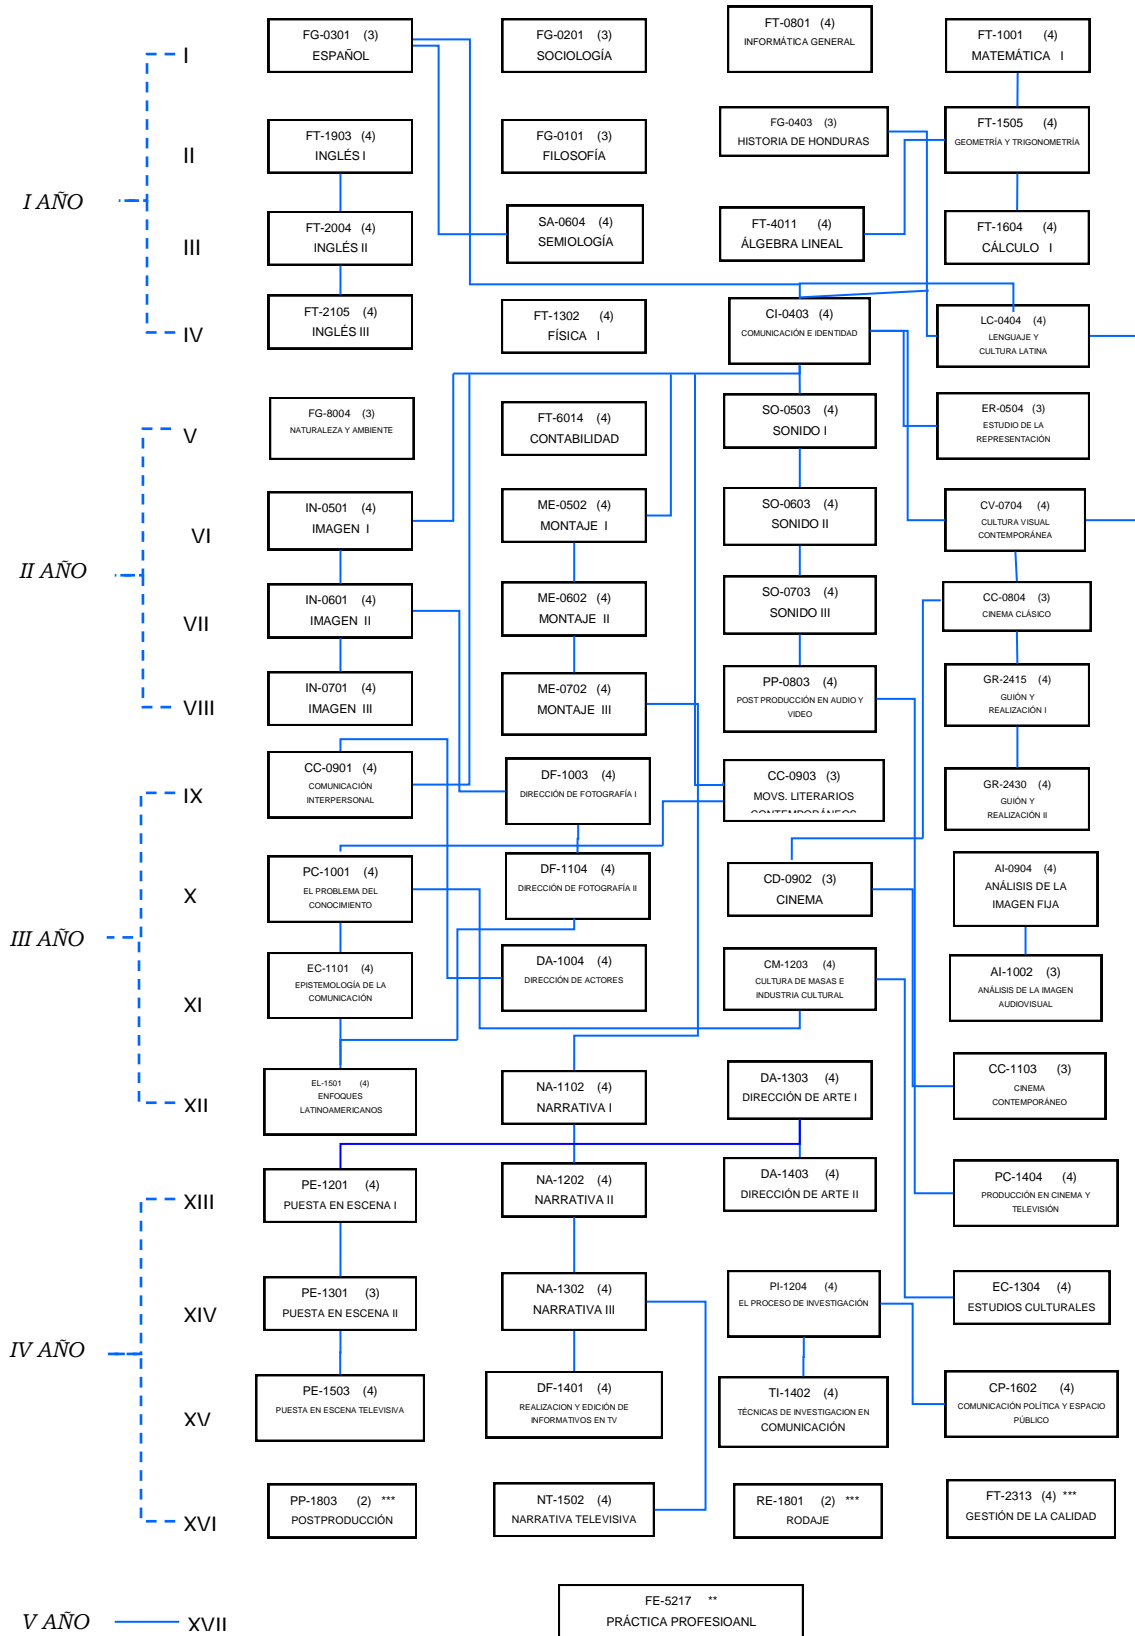

INGENIERIA EN CINE Y TELEVISION